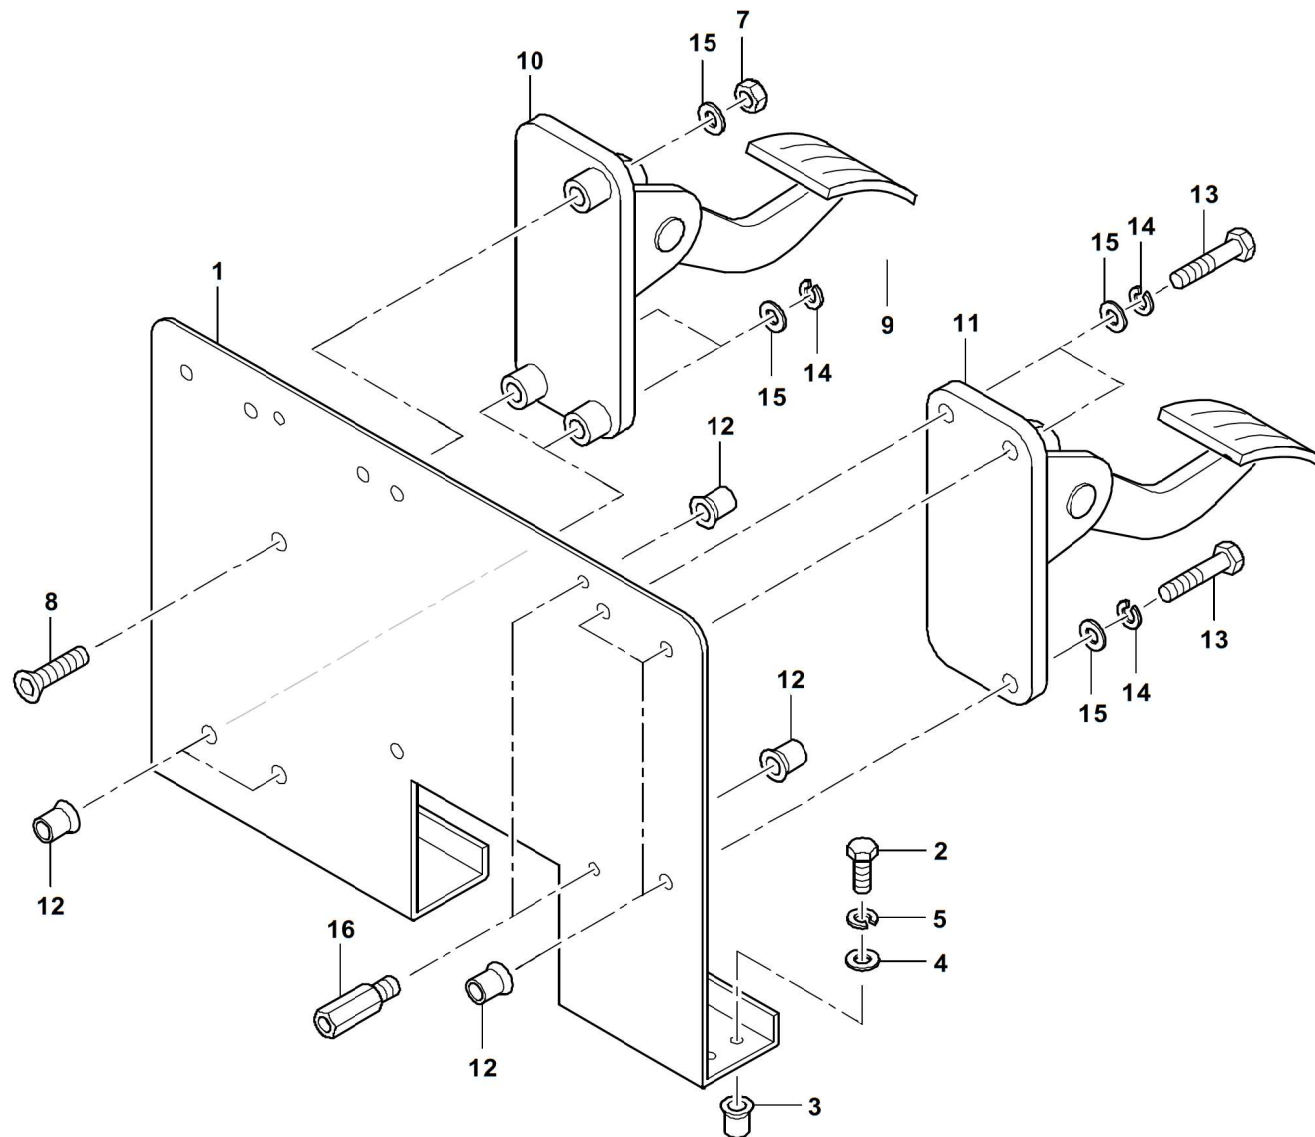

GROVE

PEDALBLECH
PEDAL PLATE

BILDTAFEL
PICTORIAL DISPLAY

GMK 5220
BE 630
G 237

07.08

3326635-ETL #

1/1

3326635-0-BL01-0708-0000